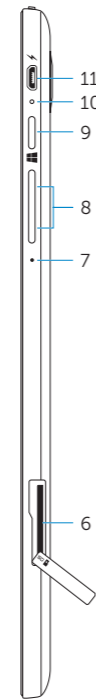

Features

功能部件 | 功能 | 機能

1. Ambient-light sensor
2. Front camera
3. Camera-status light
4. Service Tag label
5. Speaker
6. MicroSD-card slot
7. Microphone
8. Volume buttons (2)

1. 环境光传感器
2. 前置摄像头
3. 摄像头状态指示灯
4. 服务标签
5. 扬声器
6. MicroSD 卡插槽
7. 麦克风
8. 音量按钮 (2 个)

9. Windows button
10. Battery-charging status light
11. Micro-USB port
12. Power button
13. Headset port
14. Rear camera
15. Regulatory label

9. Windows 按钮
10. 电池充电状态指示灯
11. 微型 USB 端口
12. 电源按钮
13. 耳机端口
14. 后置摄像头
15. 管制标签

1. 環境光線感應器
2. 正面相機
3. 攝影機狀態指示燈
4. 服務標籤
5. 喇叭
6. MicroSD 卡插槽
7. 麥克風
8. 音量按鈕 (2)

1. 周圍光センサー
2. 前面カメラ
3. カメラステータスライト
4. サービスタグラベル
5. スピーカー
6. MicroSD カードスロット
7. マイク
8. ボリュームボタン (2)

9. Windows 按鈕
10. 電池充電狀態指示燈
11. Micro-USB 連接埠
12. 電源按鈕
13. 耳麥連接埠
14. 背面相機
15. 法規標籤

9. Windows ボタン
10. バッテリ充電ステータスライト
11. マイクロ USB ポート
12. 電源ボタン
13. ヘッドセットポート
14. 背面カメラ
15. 認可ラベル

Product support and manuals

产品支持和手册
產品支援與手冊
製品サポートとマニュアル

Contact Dell

与 Dell 联络 | 與 Dell 公司聯絡
デルへのお問い合わせ

Regulatory and safety

管制和安全 | 管制與安全
規制と安全性

Regulatory and type

管制型号和类型
安規型號與類型
認可モデルと認可タイプ

Tablet model

平板电脑型号 | 平板電腦機型
タブレットモデル

dell.com/support
dell.com/support/manuals
dell.com/windows8

dell.com/contactdell

dell.com/regulatory_compliance

T01D
T01D002

Venue 8 Pro 3845