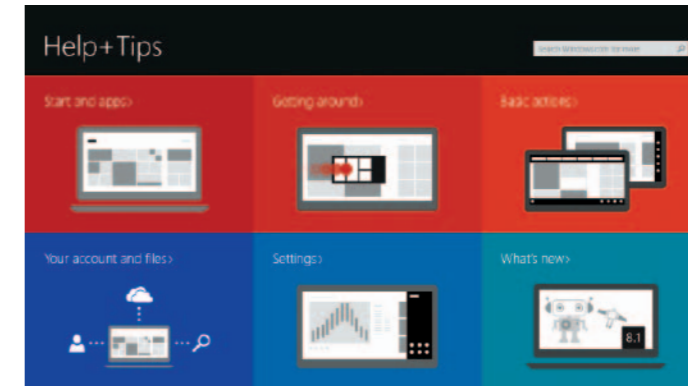

### Locate your Dell apps

找到您的 Dell 应用程序 | 找到您的 Dell 應用程式  
デルのアプリケーションの位置を確認

**Register My Device**  
注册“我的设备”帐户 | 註冊我的裝置  
デバイスの登録

**Dell Backup and Recovery — optional**  
Dell Backup and Recovery — 可选  
Dell Backup and Recovery — 選用  
Dell Backup and Recovery — オプション

### Learn how to use Windows

了解如何使用 Windows | 瞭解如何使用 Windows  
Windows の使い方について

**Help and Tips**  
帮助和提示 | 說明與秘訣  
ヘルプとヒント