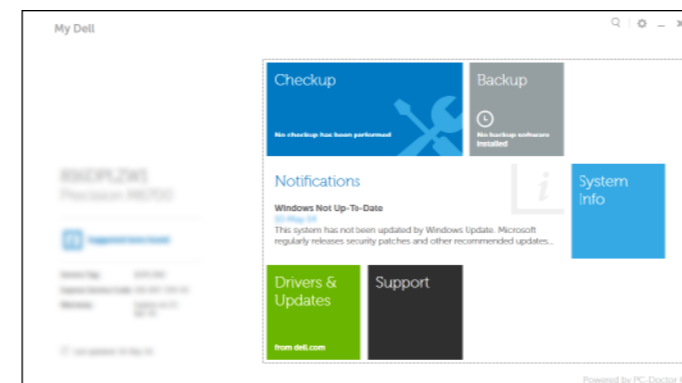

Locate your Dell apps

找到您的 Dell 应用程序 | 找到您的 Dell 應用程式
デルのアプリケーションの位置を確認

Register My Device
注册“我的设备”帐户 | 註冊我的裝置
デバイスの登録

Dell Backup and Recovery — optional
Dell Backup and Recovery — 可选
Dell Backup and Recovery — 選用
Dell Backup and Recovery — オプション

My Dell
我的 Dell | 我的 Dell
マイデル